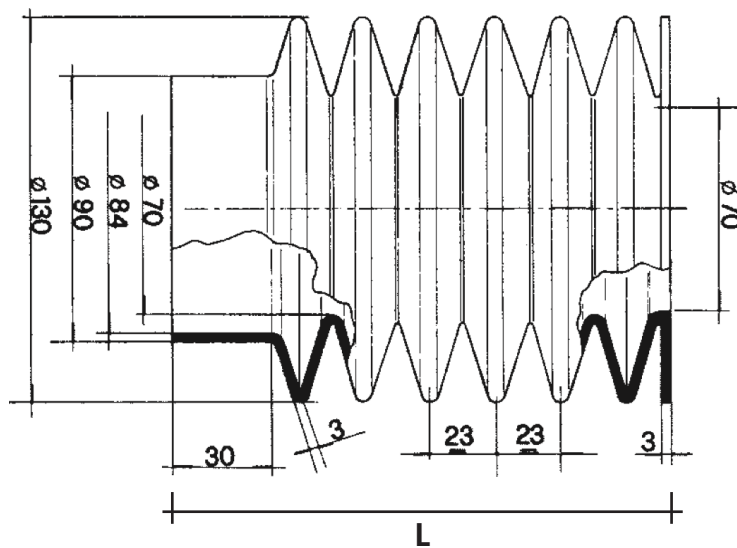

SOFFIETTI IN GOMMA

L	L max	L min	TIPO	GOMMA	Codice
mm	mm	mm			
168	250	80	AE	Antiolio	LA84X130X168