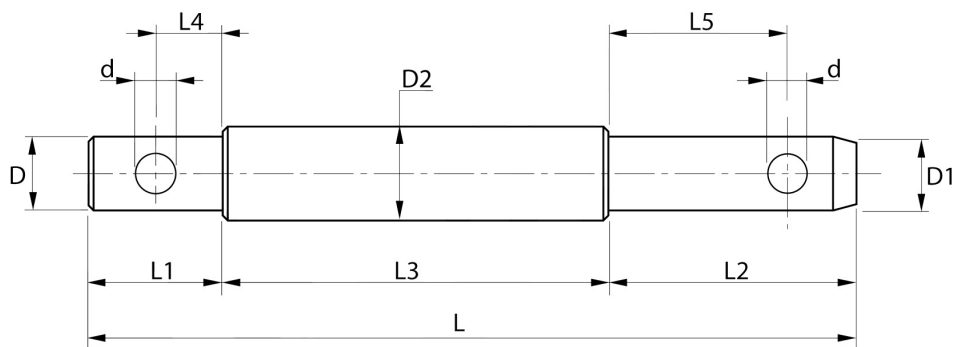

ACCESSORI PER AGRICOLTURA

PERNO PER ATTACCO ATTREZZI

D	D1	D2	L	L1	L2	L3	L4	L5	d	Peso	Codice
mm	mm	mm	mm	mm	mm	mm	mm	mm	mm	Kg	
19	19	25	210	40	100	70	20	80	12	0.54	AT12150