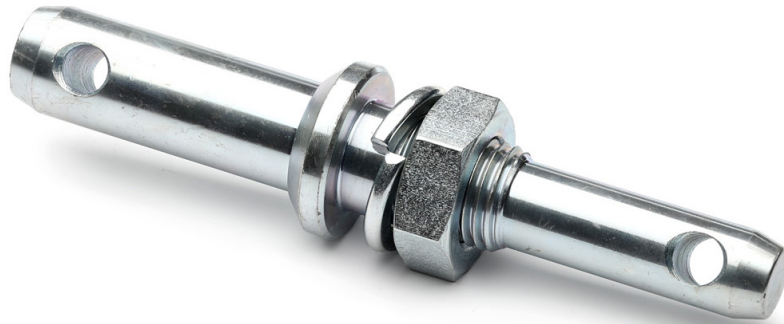

# ACCESSORI PER AGRICOLTURA

## PERNO DOPPIO PER ATTACCO ATTREZZI

D	D1	D2	L1	L2	L3	L4	L5	Df	Lf	d	D3	L	Peso	Codice
mm	mm	mm	mm	mm	mm	mm	mm	mm	mm	mm	mm	mm	Kg	
28	28	22	79	14	48	58	108	M27X3	28	12	44	199	0.96	AA39