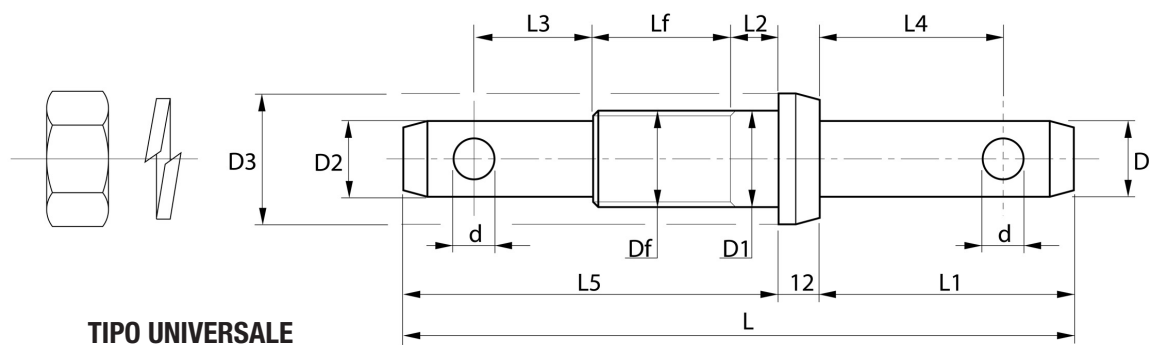

## PERNO DOPPIO PER ATTACCO ATTREZZI

D	D1	D2	L1	L2	L3	L4	L5	Df	Lf	d	D3	L	Peso	Codice
mm	mm	mm	mm	mm	mm	mm	mm	mm	mm	mm	mm	mm	Kg	
28	28	22	79	14	48	58	108	M27X3	28	12	44	199	0.96	AA39