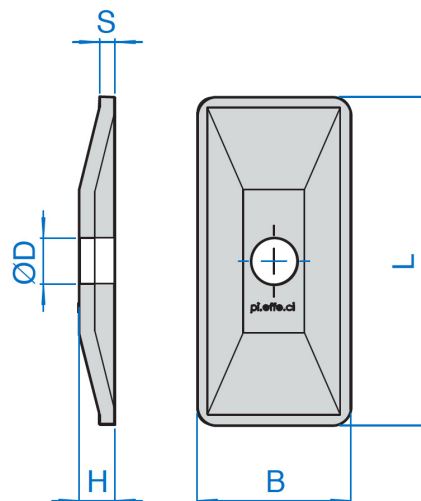

COLLARI PI.EFFE.CI DOPPI PIASTRA SUPERIORE

Taglia	L	B	S	H	ØD	Filetto D	Codice
	mm	mm	mm	mm	mm	mm	
1	37	30	3	6.5	12	6	CLCF1S
2	55	30	5	6	14	8	CLCF2S
3	70	30	5	6	14	8	CLCF3S
4	85	30	5	6	14	8	CLCF4S
5	110	30	5	6	14	8	CLCF5S