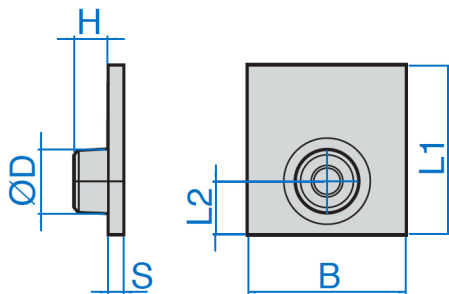

COLLARI PI.EFFE.CI STANDARD

PIASTRA INFERIORE

TAGLIA 1

TAGLIA 2 - 9

Taglia	L1	L2	B	S	H	ØD	Filetto	Codice
	mm	mm	mm	mm	mm	mm		
1	32	10	30	3	6.5	12	6	CLP1
2	36	20	30	3	6.5	12	6	CLP2
3	42	26	30	3	6.5	12	6	CLP3
4	54	33	30	3	6.5	12	6	CLP4
5	61	40	30	3	6.5	12	6	CLP5
6	73	52	30	3	6.5	12	6	CLP6
7	88	66	30	3	6.5	12	6	CLP7
8	122	94	30	5	6.5	12	6	CLP8
9	148	120	30	5	6.5	12	6	CLP9