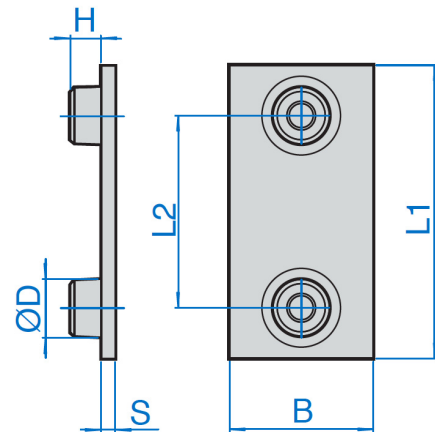

COLLARI PI.EFFE.CI STANDARD

PIASTRA INFERIORE

TAGLIA 1

TAGLIA 2 - 9

Taglia	L1	L2	B	S	H	ØD	Filetto	Codice
	mm	mm	mm	mm	mm	mm		
1	32	10	30	3	6.5	12	6	CLP1
2	36	20	30	3	6.5	12	6	CLP2
3	42	26	30	3	6.5	12	6	CLP3
4	54	33	30	3	6.5	12	6	CLP4
5	61	40	30	3	6.5	12	6	CLP5
6	73	52	30	3	6.5	12	6	CLP6
7	88	66	30	3	6.5	12	6	CLP7
8	122	94	30	5	6.5	12	6	CLP8
9	148	120	30	5	6.5	12	6	CLP9