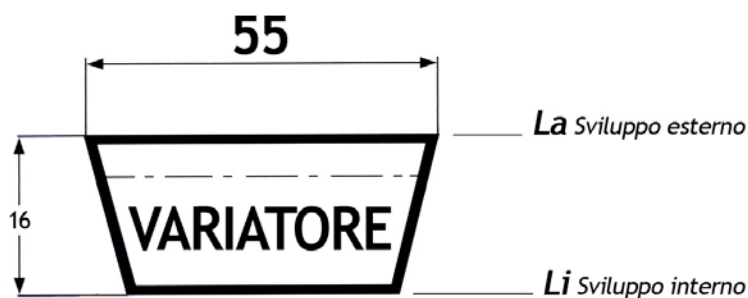

## LARGHEZZA 55mm

La cinghia VARISECT offre alti standard di qualità. I lati tagliati aumentano il coefficiente d'attrito. La mescola di neoprene garantisce una resistenza superiore agli olii, al caldo ed al grasso, inoltre dissipa le cariche elettrostatiche.

La	Li	Codice
mm	mm	
1000	900	55x1000
1060	960	55x1060
1100	1000	55x1100
1200	1100	55x1200
1220	1120	55x1220
1250	1150	55x1250
1280	1180	55x1280
1350	1250	55x1350
1420	1320	55x1420
1500	1400	55x1500
1600	1500	55x1600
1700	1600	55x1700
1800	1700	55x1800
1900	1800	55x1900
2000	1900	55x2000
2100	2000	55x2100
2220	2120	55x2220
2340	2240	55x2340