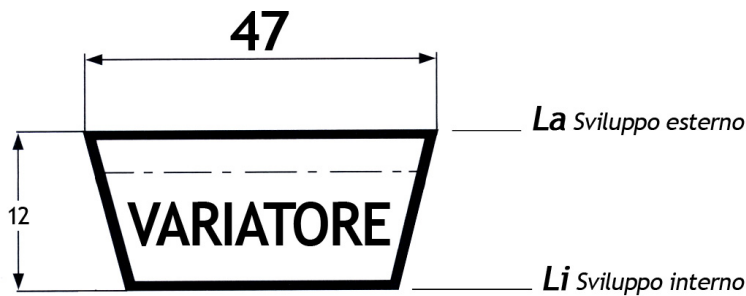

CINGHIE PER VARIATORE

LARGHEZZA 47mm

ROFLEX
ROFLEX - VARI™

La cinghia VARISECT offre alti standard di qualità. I lati tagliati aumentano il coefficiente d'attrito. La mescola di neoprene garantisce una resistenza superiore agli olii, al caldo ed al grasso, inoltre dissipa le cariche elettrostatiche.

La	Li	Codice
mm	mm	
680	600	47x680
830	750	47x830
880	800	47x880
930	850	47x930
955	875	47x955
980	900	47x980
1030	950	47x1030
1080	1000	47x1080
1110	1030	47x1110
1140	1060	47x1140
1200	1120	47x1200
1225	1145	47x1225
1260	1180	47x1260
1275	1195	47x1275
1330	1250	47x1330
1350	1270	47x1350
1400	1320	47x1400
1480	1400	47x1480
1515	1435	47x1515
1580	1500	47x1580
1645	1565	47x1645
1680	1600	47x1680
1720	1640	47x1720
1780	1700	47x1780
1820	1740	47x1820
1880	1800	47x1880
1980	1900	47x1980
2000	1920	47x2000

La	Li	Codice
mm	mm	
2080	2000	47x2080
2140	2060	47x2140
2200	2120	47x2200
2290	2210	47x2290
2320	2240	47x2320
2440	2360	47x2440
2480	2400	47x2480
2580	2500	47x2580
2880	2800	47x2880