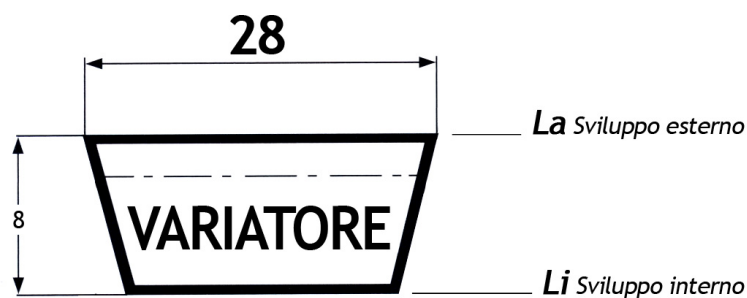

## LARGHEZZA 28mm

**ROFLEX**  
ROFLEX - VARI™

La cinghia VARISECT offre alti standard di qualità. I lati tagliati aumentano il coefficiente d'attrito. La miscela di neoprene garantisce una resistenza superiore agli olii, al caldo ed al grasso, inoltre dissipa le cariche elettrostatiche.

La	Li	Codice
mm	mm	
555	500	28x555
580	525	28x580
605	550	28x605
655	600	28x655
680	625	28x680
700	645	28x700
750	695	28x750
800	745	28x800
855	800	28x855
900	845	28x900
950	895	28x950
1000	945	28x1000
1050	995	28x1050
1060	1005	28x1060
1110	1055	28x1110
1170	1115	28x1170
1235	1180	28x1235
1305	1250	28x1305
1355	1300	28x1355
1370	1315	28x1370
1450	1395	28x1450
1550	1495	28x1550
1655	1600	28x1655
1755	1700	28x1755
1855	1800	28x1855
1955	1900	28x1955
2055	2000	28x2055
2175	2120	28x2175
2295	2240	28x2295
2555	2500	28x2555