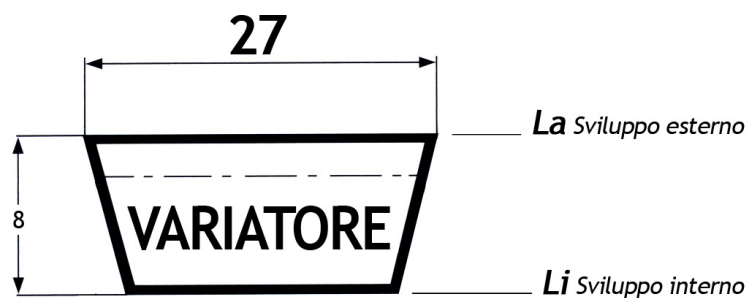

CINGHIE PER VARIATORE

LARGHEZZA 27mm

ROFLEX
ROFLEX - VARI™

La cinghia VARISECT offre alti standard di qualità. I lati tagliati aumentano il coefficiente d'attrito. La mescola di neoprene garantisce una resistenza superiore agli olii, al caldo ed al grasso, inoltre dissipa le cariche elettrostatiche.

La	Li	Codice
mm	mm	
755	700	27x755
805	750	27x805
855	800	27x855
905	850	27x905
955	900	27x955
1055	1000	27x1055
1115	1060	27x1115
1175	1120	27x1175
1235	1180	27x1235
1305	1250	27x1305
1355	1300	27x1355
1375	1320	27x1375
1455	1400	27x1455
1555	1500	27x1555
1655	1600	27x1655
1855	1800	27x1855