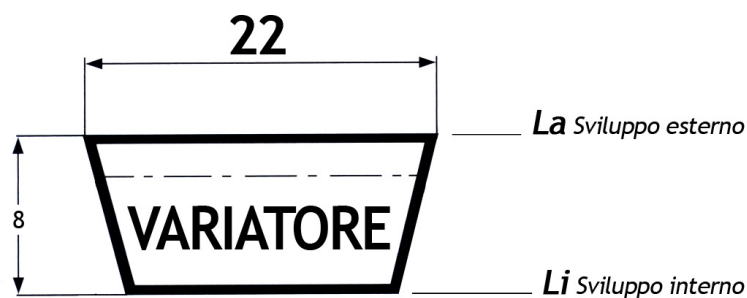

CINGHIE PER VARIATORE

LARGHEZZA 22mm

La cinghia VARISECT offre alti standard di qualità. I lati tagliati aumentano il coefficiente d'attrito. La mescola di neoprene garantisce una resistenza superiore agli olii, al caldo ed al grasso, inoltre dissipa le cariche elettrostatiche.

La mm	Li mm	Codice
450	400	22x450
500	450	22x500
535	485	22x535
550	500	22x550
575	525	22x575
600	550	22x600
611	561	22x611
625	575	22x625
650	600	22x650
675	625	22x675
700	650	22x700
725	675	22x725
750	700	22x750
775	725	22x775
800	750	22x800
825	775	22x825
850	800	22x850
900	850	22x900
950	900	22x950
1000	950	22x1000
1050	1000	22x1050
1110	1060	22x1110
1170	1120	22x1170
1230	1180	22x1230

La mm	Li mm	Codice
1275	1225	22x1275
1300	1250	22x1300
1370	1320	22x1370
1450	1400	22x1450
1550	1500	22x1550
1650	1600	22x1650
1690	1640	22x1690
1750	1700	22x1750
1850	1800	22x1850
1950	1900	22x1950
2050	2000	22x2050
2170	2120	22x2170