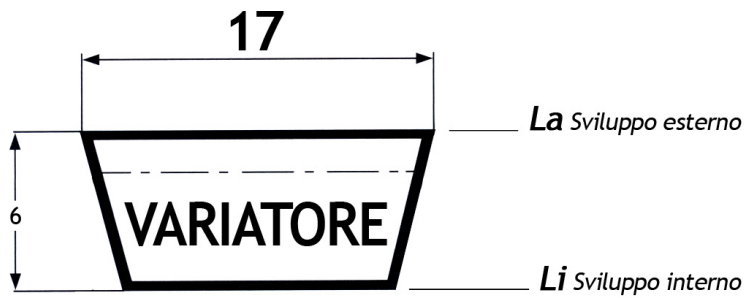

CINGHIE PER VARIATORE

LARGHEZZA 17mm

ROFLEX
ROFLEX - VARI™

La cinghia VARISECT offre alti standard di qualità. I lati tagliati aumentano il coefficiente d'attrito. La mescola di neoprene garantisce una resistenza superiore agli olii, al caldo ed al grasso, inoltre dissipa le cariche elettrostatiche.

La	Li	Codice
mm	mm	
440	400	17x440
490	450	17x490
540	500	17x540
590	550	17x590
640	600	17x640
690	650	17x690
740	700	17x740
790	750	17x790
840	800	17x840
890	850	17x890
940	900	17x940
990	950	17x990
1040	1000	17x1040
1090	1050	17x1090
1140	1100	17x1140
1190	1150	17x1190
1240	1200	17x1240
1290	1250	17x1290
1340	1300	17x1340
1390	1350	17x1390