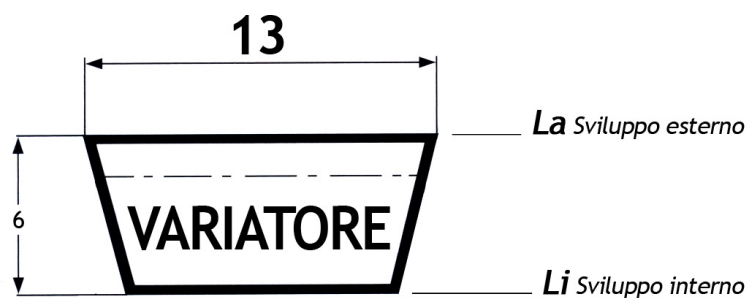

## LARGHEZZA 13mm

**ROFLEX**  
ROFLEX - VARI™

La cinghia VARISECT offre alti standard di qualità. I lati tagliati aumentano il coefficiente d'attrito. La mescola di neoprene garantisce una resistenza superiore agli olii, al caldo ed al grasso, inoltre dissipa le cariche elettrostatiche.

La	Li	Codice
mm	mm	
440	400	13x440
465	425	14x465
490	450	15x490
515	475	16x515
540	500	17x540
565	525	18x565
590	550	19x590
640	600	20x640
665	625	21x665
690	650	22x690
715	675	23x715
738	698	24x738
765	725	25x765
840	800	26x840
890	850	27x890
940	900	28x940
988	948	29x988
1040	1000	30x1040
1100	1060	31x1100
1160	1120	32x1160
1220	1180	33x1220
1290	1250	34x1290
1360	1320	35x1360
1440	1400	36x1440
1540	1500	37x1540