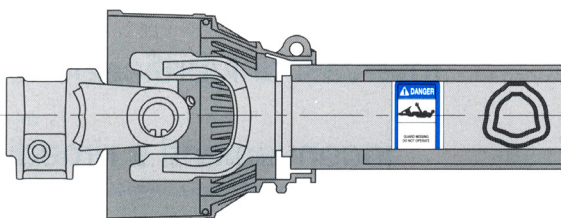

ALBERI CARDANICI E RICAMBI

CROCIERA PER ALBERO SERIE 100 TAGLIA 7

A	B	Posizione ingrassatore	Durata lubrificazione	Codice
mm	mm			
35	93.5	Centrale	8 ore	41207
		Sul cuscinetto	50 ore	4120L0012

ALBERI CARDANICI SERIE 100 TAGLIA 7: DATI TECNICI