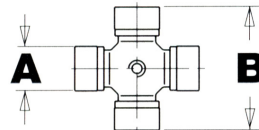

ALBERI CARDANICI E RICAMBI

CROCIERA PER ALBERO SERIE 100 TAGLIA 7

A	B	Posizione ingrassatore	Durata lubrificazione	Codice
mm	mm			
35	93.5	Centrale	8 ore	41207
		Sul cuscinetto	50 ore	4120L0012

ALBERI CARDANICI SERIE 100 TAGLIA 7: DATI TECNICI