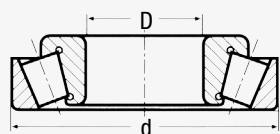

## COMPATIBILITÀ CUSCINETTI:

Serie 30300  
Serie 32300  
Serie 31300

d	D
mm	mm
15	42
17	47
20	52
25	62
30	72
35	80
40	90
45	100
50	110
55	120
60	130
65	140
70	150
75	160
80	170
85	180
90	190
95	200
100	215
105	225
110	240
120	260

a1	a2	c	d	w	h	s1	s2	G	g	Codice
mm	mm	mm	mm	mm	mm	mm	mm	mm	mm	
40	45	30	15	21	3	0,3	0,5	46	43	30302AK
45	50	36	17	24	3	0,3	0,5	51	48	30303AK
49	55	40	20	28	3	0,3	0,5	56	53	30304AK
60	65	47	25	33	3	0,3	0,5	66	63	30305AK
69,5	75	55	30	39	4	0,3	0,5	76	73	30306AK
77,5	83	61	35	46	4	0,3	0,5	84	81	30307AK
87,5	93	71	40	52	4	0,3	0,5	94	91	30308AK
97	103	78	45	57	4,5	0,3	0,5	104	101	30309AK
106,5	113	85	50	63	4,5	0,5	0,5	114	111	30310AK
116,5	123	93	55	70	4,5	0,5	0,5	124	121	30311AK
127	133	104	60	80	5	0,5	0,5	134	131	30312AK
136	143	110	65	85	5	0,5	0,5	144	141	30313AK
146	153	117	70	90	5	0,5	0,5	154	151	30314AK
156	163	125	75	95	5	0,5	0,5	164	161	30315AK
165	173	133	80	100	5	0,5	0,5	174	171	30316AK
175	183	140	85	105	5	0,5	0,5	184	181	30317AK
185	193	148	90	115	5	0,5	0,5	194	191	30318AK
195	203	156	95	120	5	0,5	0,5	204	201	30319AK
210	218	165	100	125	5	0,5	0,5	219	216	30320AK
220	228	178	105	130	5	0,5	0,5	229	226	30321AK
235	243	190	110	140	5	0,5	0,5	244	241	30322AK
255	263	205	120	150	5	0,5	0,5	264	261	30324AK