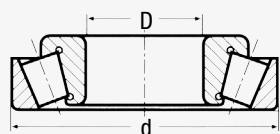

ANELLI NILOS TIPO AK

COMPATIBILITÀ CUSCINETTI:

Serie 32000X
Serie 33000

d	D
mm	mm
20	42
25	47
30	55
35	62
40	68
45	75
50	80
55	90
60	95
65	100
70	110
75	115
80	125
85	130
90	140
95	145
100	150
105	160
110	170
120	180
130	200
140	210

a1	a2	c	d	w	h	s1	s2	G	g	Codice
mm	mm	mm	mm	mm	mm	mm	mm	mm	mm	
40,5	45	30	20	25	3	0,3	0,5	46	42	32004AK
46	50	36	25	31	3	0,3	0,5	51	47	32005AK
53,8	58	43	30	37	3	0,3	0,5	59	55	32006AK
60	65	47	35	41	3	0,3	0,5	66	62	32007AK
66,5	71	54	40	47	4	0,3	0,5	72	68	32008AK
73,5	78	63	45	54	4	0,3	0,5	79	75	32009AK
78,6	83	64	50	57	4	0,3	0,5	84	80	32010AK
88,4	93	71	55	63	4	0,3	0,5	94	90	32011AK
93,2	98	80	60	70	4,5	0,3	0,5	99	95	32012AK
98,4	103	82	65	73	4,5	0,3	0,5	105	100	32013AK
107,5	113	91	70	80	4,5	0,3	0,5	115	110	32014AK
113	118	98	75	86	4,5	0,5	0,5	120	115	32015AK
122,5	128	103	80	91	5	0,5	0,5	130	125	32016AK
128	133	108	85	96	5	0,5	0,5	135	130	32017AK
137	143	115	90	102	5	0,5	0,5	145	140	32018AK
142	148	120	95	107	5	0,5	0,5	150	145	32019AK
147	153	124	100	112	5	0,5	0,5	155	150	32020AK
156	164	135	105	118	5	0,5	0,5	166	160	32021AK
165,5	174	139	110	124	5	0,5	0,5	176	170	32022AK
174,5	184	150	120	134	5	0,5	0,5	186	180	32024AK
195	214	173	130	150	5	0,5	0,5	217	200	32026AK
206	219	179	140	160	5	0,5	0,5	222	210	32028AK

ANELLI NILOS
TIPO AK

d	D	a1	a2	c	d	w	h	s1	s2	G	g	Codice
mm	mm	mm	mm	mm	mm	mm	mm	mm	mm	mm	mm	
150	225	220	239	190	150	170	5	0,5	0,5	242	225	32030AK
160	240	235	248	200	160	180	5	0,5	0,5	251	240	32032AK