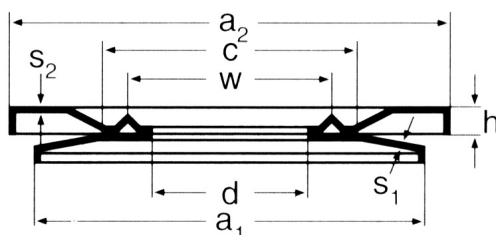

ANELLI NILOS TIPO AK

COMPATIBILITÀ CUSCINETTI:

Serie 32000X
Serie 33000

d	D
mm	mm
20	42
25	47
30	55
35	62
40	68
45	75
50	80
55	90
60	95
65	100
70	110
75	115
80	125
85	130
90	140
95	145
100	150
105	160
110	170
120	180
130	200
140	210

a1	a2	c	d	w	h	s1	s2	G	g	Codice
mm	mm	mm	mm	mm	mm	mm	mm	mm	mm	
40,5	45	30	20	25	3	0,3	0,5	46	42	32004AK
46	50	36	25	31	3	0,3	0,5	51	47	32005AK
53,8	58	43	30	37	3	0,3	0,5	59	55	32006AK
60	65	47	35	41	3	0,3	0,5	66	62	32007AK
66,5	71	54	40	47	4	0,3	0,5	72	68	32008AK
73,5	78	63	45	54	4	0,3	0,5	79	75	32009AK
78,6	83	64	50	57	4	0,3	0,5	84	80	32010AK
88,4	93	71	55	63	4	0,3	0,5	94	90	32011AK
93,2	98	80	60	70	4,5	0,3	0,5	99	95	32012AK
98,4	103	82	65	73	4,5	0,3	0,5	105	100	32013AK
107,5	113	91	70	80	4,5	0,3	0,5	115	110	32014AK
113	118	98	75	86	4,5	0,5	0,5	120	115	32015AK
122,5	128	103	80	91	5	0,5	0,5	130	125	32016AK
128	133	108	85	96	5	0,5	0,5	135	130	32017AK
137	143	115	90	102	5	0,5	0,5	145	140	32018AK
142	148	120	95	107	5	0,5	0,5	150	145	32019AK
147	153	124	100	112	5	0,5	0,5	155	150	32020AK
156	164	135	105	118	5	0,5	0,5	166	160	32021AK
165,5	174	139	110	124	5	0,5	0,5	176	170	32022AK
174,5	184	150	120	134	5	0,5	0,5	186	180	32024AK
195	214	173	130	150	5	0,5	0,5	217	200	32026AK
206	219	179	140	160	5	0,5	0,5	222	210	32028AK

ANELLI NILOS
TIPO AK

d	D	a1	a2	c	d	w	h	s1	s2	G	g	Codice
mm	mm	mm	mm	mm	mm	mm	mm	mm	mm	mm	mm	
150	225	220	239	190	150	170	5	0,5	0,5	242	225	32030AK
160	240	235	248	200	160	180	5	0,5	0,5	251	240	32032AK