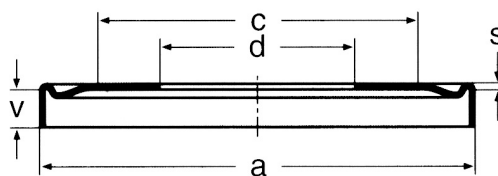

ANELLI NILOS

TIPO AV - FISSAGGIO INTERNO

COMPATIBILITÀ CUSCINETTI:

Serie 31300

d	D
mm	mm
25	62
30	72
35	80
40	90
45	100
50	110
55	120
60	130
65	140
70	150
75	160
80	170
85	180
90	190
95	200

a	c	d	s	v	Codice
mm	mm	mm	mm	mm	
60	47	25	0,3	5,6	31305AV
69,5	55	30	0,3	7,1	31306AV
77,5	61	35	0,3	8,1	31307AV
87,5	71	40	0,3	8,6	31308AV
97	78	45	0,3	9,6	31309AV
106,5	85	50	0,5	10,6	31310AV
116,5	98	55	0,5	11,1	31311AV
127	104	60	0,5	12,1	31312AV
136	110	65	0,5	13,6	31313AV
146	124	70	0,5	13,6	31314AV
156	125	75	0,5	14,6	31315AV
165	133	80	0,5	16,1	31316AV
175	140	85	0,5	17,1	31317AV
185	168	90	0,5	17,1	31318AV
195	175	95	0,5	18,1	31319AV