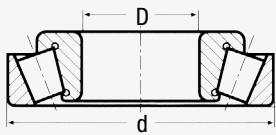

ANELLI NILOS

TIPO AV - FISSAGGIO INTERNO

COMPATIBILITÀ CUSCINETTI:

Serie 32300

d	D
mm	mm
17	47
20	52
25	62
30	72
35	80
40	90
45	100
50	110
55	120
60	130
65	140
70	150
75	160
80	170
85	180
90	190
95	200
100	215
105	225
110	240
120	260

a	c	d	s	v	Codice
mm	mm	mm	mm	mm	
45	36	17	0,3	4,6	32303AV
49	40	20	0,3	4,6	32304AV
60	47	25	0,3	5,6	32305AV
69,5	55	30	0,3	6,1	32306AV
77,5	61	35	0,3	8,1	32307AV
87,5	71	40	0,3	8,6	32308AV
97	78	45	0,3	8,6	32309AV
106,5	85	50	0,5	9,6	32310AV
116,5	98	55	0,5	11,1	32311AV
127	104	60	0,5	12,1	32312AV
136	110	65	0,5	12,6	32313AV
146	124	70	0,5	12,6	32314AV
156	125	75	0,5	13,6	32315AV
165	133	80	0,5	14,1	32316AV
175	140	85	0,5	15,1	32317AV
185	168	90	0,5	15,1	32318AV
195	175	95	0,5	17,1	32319AV
210	178	100	0,5	18,1	32320AV
220	178	105	0,5	19,1	32321AV
235	190	110	0,5	20,1	32322AV
255	235	120	0,5	22,1	32324AV