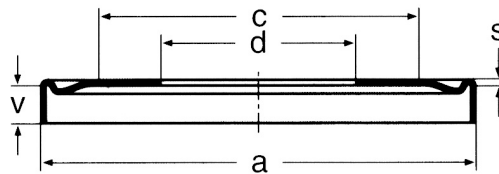

ANELLI NILOS

TIPO AV - FISSAGGIO INTERNO

COMPATIBILITÀ CUSCINETTI:

Serie 32300

d	D
mm	mm
17	47
20	52
25	62
30	72
35	80
40	90
45	100
50	110
55	120
60	130
65	140
70	150
75	160
80	170
85	180
90	190
95	200
100	215
105	225
110	240
120	260

a	c	d	s	v	Codice
mm	mm	mm	mm	mm	
45	36	17	0,3	4,6	32303AV
49	40	20	0,3	4,6	32304AV
60	47	25	0,3	5,6	32305AV
69,5	55	30	0,3	6,1	32306AV
77,5	61	35	0,3	8,1	32307AV
87,5	71	40	0,3	8,6	32308AV
97	78	45	0,3	8,6	32309AV
106,5	85	50	0,5	9,6	32310AV
116,5	98	55	0,5	11,1	32311AV
127	104	60	0,5	12,1	32312AV
136	110	65	0,5	12,6	32313AV
146	124	70	0,5	12,6	32314AV
156	125	75	0,5	13,6	32315AV
165	133	80	0,5	14,1	32316AV
175	140	85	0,5	15,1	32317AV
185	168	90	0,5	15,1	32318AV
195	175	95	0,5	17,1	32319AV
210	178	100	0,5	18,1	32320AV
220	178	105	0,5	19,1	32321AV
235	190	110	0,5	20,1	32322AV
255	235	120	0,5	22,1	32324AV