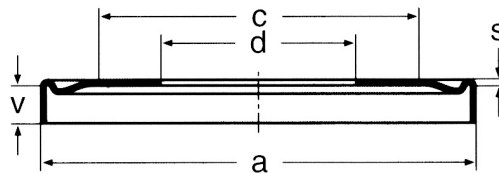

ANELLI NILOS

TIPO AV - FISSAGGIO INTERNO

COMPATIBILITÀ CUSCINETTI:

Serie 30300

d	D
mm	mm
15	42
17	47
20	52
25	62
30	72
35	80
40	90
45	100
50	110
55	120
60	130
65	140
70	150
75	160
80	170
85	180
90	190
95	200
100	215
105	225
110	240
120	260

a	c	d	s	v	Codice
mm	mm	mm	mm	mm	
40	30	15	0,3	3,6	30302AV
45	36	17	0,3	3,6	30303AV
49	40	20	0,3	3,6	30304AV
60	47	25	0,3	3,6	30305AV
69,5	55	30	0,3	5,1	30306AV
77,5	61	35	0,3	5,1	30307AV
87,5	71	40	0,3	5,6	30308AV
97	78	45	0,3	5,6	30309AV
106,5	85	50	0,5	6,6	30310AV
116,5	98	55	0,5	7,1	30311AV
127	104	60	0,5	8,1	30312AV
136	110	65	0,5	8,6	30313AV
146	124	70	0,5	8,6	30314AV
156	125	75	0,5	9,6	30315AV
165	133	80	0,5	10,1	30316AV
175	140	85	0,5	11,1	30317AV
185	168	90	0,5	11,1	30318AV
195	175	95	0,5	12,1	30319AV
210	178	100	0,5	13,1	30320AV
220	178	105	0,5	13,1	30321AV
235	190	110	0,5	13,1	30322AV
255	235	120	0,5	14,1	30324AV

ANELLI NILOS
TIPO AV - FISSAGGIO INTERNO

d	D	a	c	d	s	v	Codice
mm	mm	mm	mm	mm	mm	mm	
130	280	274	235	130	0,5	15,7	30326AV
140	300	294	255	140	0,5	15,7	30328AV
150	320	310	270	150	0,5	18,2	30330AV
160	340	330	290	160	0,5	18,2	30332AV
170	360	350	310	170	0,7	19,2	30334AV
180	380	370	315	180	0,7	20,1	30336AV