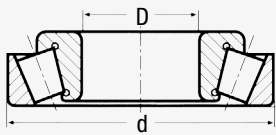

ANELLI NILOS

TIPO AV - FISSAGGIO INTERNO

COMPATIBILITÀ CUSCINETTI:

Serie 30300

d	D
mm	mm
15	42
17	47
20	52
25	62
30	72
35	80
40	90
45	100
50	110
55	120
60	130
65	140
70	150
75	160
80	170
85	180
90	190
95	200
100	215
105	225
110	240
120	260

a	c	d	s	v	Codice
mm	mm	mm	mm	mm	
40	30	15	0,3	3,6	30302AV
45	36	17	0,3	3,6	30303AV
49	40	20	0,3	3,6	30304AV
60	47	25	0,3	3,6	30305AV
69,5	55	30	0,3	5,1	30306AV
77,5	61	35	0,3	5,1	30307AV
87,5	71	40	0,3	5,6	30308AV
97	78	45	0,3	5,6	30309AV
106,5	85	50	0,5	6,6	30310AV
116,5	98	55	0,5	7,1	30311AV
127	104	60	0,5	8,1	30312AV
136	110	65	0,5	8,6	30313AV
146	124	70	0,5	8,6	30314AV
156	125	75	0,5	9,6	30315AV
165	133	80	0,5	10,1	30316AV
175	140	85	0,5	11,1	30317AV
185	168	90	0,5	11,1	30318AV
195	175	95	0,5	12,1	30319AV
210	178	100	0,5	13,1	30320AV
220	178	105	0,5	13,1	30321AV
235	190	110	0,5	13,1	30322AV
255	235	120	0,5	14,1	30324AV

ANELLI NILOS
TIPO AV - FISSAGGIO INTERNO

d	D	a	c	d	s	v	Codice
mm	mm	mm	mm	mm	mm	mm	
130	280	274	235	130	0,5	15,7	30326AV
140	300	294	255	140	0,5	15,7	30328AV
150	320	310	270	150	0,5	18,2	30330AV
160	340	330	290	160	0,5	18,2	30332AV
170	360	350	310	170	0,7	19,2	30334AV
180	380	370	315	180	0,7	20,1	30336AV