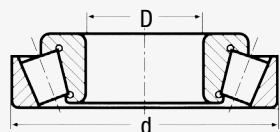

ANELLI NILOS

TIPO AV - FISSAGGIO INTERNO

COMPATIBILITÀ CUSCINETTI:

Serie 32200

d	D
mm	mm
17	40
20	47
25	52
30	62
35	72
40	80
45	85
50	90
55	100
60	110
65	120
70	125
75	130
80	140
85	150
90	160
95	170
100	180
105	190
110	200
120	215
130	230

a	c	d	s	v	Codice
mm	mm	mm	mm	mm	
38	30	17	0,3	3,6	32203AV
45	36	20	0,3	4,6	32204AV
49	40	25	0,3	4,6	32205AV
60	47	30	0,3	4,6	32206AV
69,5	55	35	0,3	5,6	32207AV
77,5	61	40	0,3	6,1	32208AV
82	67	45	0,3	6,1	32209AV
87,5	71	50	0,3	6,1	32210AV
97	78	55	0,3	6,1	32211AV
106,5	93	60	0,5	6,1	32212AV
116,5	98	65	0,5	6,1	32213AV
121	98	70	0,5	6,6	32214AV
127	104	75	0,5	6,6	32215AV
136	110	80	0,5	7,6	32216AV
146	124	85	0,5	9,1	32217AV
156	125	90	0,5	9,1	32218AV
165	133	95	0,5	9,1	32219AV
175	140	100	0,5	10,6	32220AV
185	168	105	0,5	10,6	32221AV
195	175	110	0,5	10,6	32222AV
210	178	120	0,5	12,1	32224AV
220	178	130	0,5	14,6	32226AV

ANELLI NILOS

TIPO AV - FISSAGGIO INTERNO

d	D	a	c	d	s	v	Codice
mm	mm	mm	mm	mm	mm	mm	
140	250	240	192	140	0,5	14,6	32228AV
150	270	260	208	150	0,5	17,8	32230AV
160	290	280	255	160	0,5	18,1	32232AV
180	320	310	270	180	0,5	21	32236AV
190	340	330	290	190	0,5	23	32238AV
200	360	350	310	200	0,7	22,6	32240AV