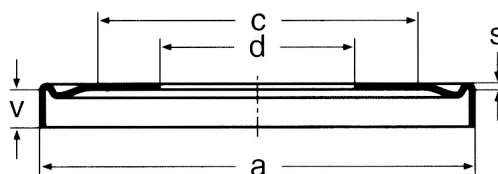

ANELLI NILOS

TIPO AV - FISSAGGIO INTERNO

COMPATIBILITÀ CUSCINETTI:

Serie 32200

d	D
mm	mm
17	40
20	47
25	52
30	62
35	72
40	80
45	85
50	90
55	100
60	110
65	120
70	125
75	130
80	140
85	150
90	160
95	170
100	180
105	190
110	200
120	215
130	230

a	c	d	s	v	Codice
mm	mm	mm	mm	mm	
38	30	17	0,3	3,6	32203AV
45	36	20	0,3	4,6	32204AV
49	40	25	0,3	4,6	32205AV
60	47	30	0,3	4,6	32206AV
69,5	55	35	0,3	5,6	32207AV
77,5	61	40	0,3	6,1	32208AV
82	67	45	0,3	6,1	32209AV
87,5	71	50	0,3	6,1	32210AV
97	78	55	0,3	6,1	32211AV
106,5	93	60	0,5	6,1	32212AV
116,5	98	65	0,5	6,1	32213AV
121	98	70	0,5	6,6	32214AV
127	104	75	0,5	6,6	32215AV
136	110	80	0,5	7,6	32216AV
146	124	85	0,5	9,1	32217AV
156	125	90	0,5	9,1	32218AV
165	133	95	0,5	9,1	32219AV
175	140	100	0,5	10,6	32220AV
185	168	105	0,5	10,6	32221AV
195	175	110	0,5	10,6	32222AV
210	178	120	0,5	12,1	32224AV
220	178	130	0,5	14,6	32226AV

ANELLI NILOS

TIPO AV - FISSAGGIO INTERNO

d	D	a	c	d	s	v	Codice
mm	mm	mm	mm	mm	mm	mm	
140	250	240	192	140	0,5	14,6	32228AV
150	270	260	208	150	0,5	17,8	32230AV
160	290	280	255	160	0,5	18,1	32232AV
180	320	310	270	180	0,5	21	32236AV
190	340	330	290	190	0,5	23	32238AV
200	360	350	310	200	0,7	22,6	32240AV