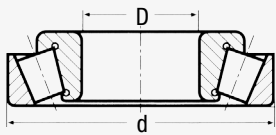

### COMPATIBILITÀ CUSCINETTI:

Serie 33200

d	D
mm	mm
51	42
60	47
69,5	55
77,5	61
82	67
87,5	72
97	78
106,5	85
116,5	98
121	98
127	104
136	110
146	124
156	125
165	133
175	140
185	168

a	c	d	s	v	Codice
mm	mm	mm	mm	mm	
25	0,3	4,2	25	52	33205AV
30	0,3	5,7	30	62	33206AV
35	0,3	6,2	35	72	33207AV
40	0,3	7,2	40	80	33208AV
45	0,3	7,2	45	85	33209AV
50	0,3	7,7	50	90	33210AV
55	0,3	8,2	55	100	33211AV
60	0,5	9,2	60	110	33212AV
65	0,5	9,2	65	120	33213AV
70	0,5	9,2	70	125	33214AV
75	0,5	10,2	75	130	33215AV
80	0,5	11,2	80	140	33216AV
85	0,5	12,2	85	150	33217AV
90	0,5	13,2	90	160	33218AV
95	0,5	14,2	95	170	33219AV
100	0,5	15,2	100	180	33220AV
105	0,5	16,2	105	190	33221AV