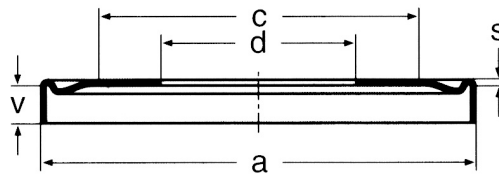

## TIPO AV - FISSAGGIO INTERNO

### COMPATIBILITÀ CUSCINETTI:

Serie 33200

d	D
mm	mm
51	42
60	47
69,5	55
77,5	61
82	67
87,5	72
97	78
106,5	85
116,5	98
121	98
127	104
136	110
146	124
156	125
165	133
175	140
185	168

a	c	d	s	v	Codice
mm	mm	mm	mm	mm	
25	0,3	4,2	25	52	33205AV
30	0,3	5,7	30	62	33206AV
35	0,3	6,2	35	72	33207AV
40	0,3	7,2	40	80	33208AV
45	0,3	7,2	45	85	33209AV
50	0,3	7,7	50	90	33210AV
55	0,3	8,2	55	100	33211AV
60	0,5	9,2	60	110	33212AV
65	0,5	9,2	65	120	33213AV
70	0,5	9,2	70	125	33214AV
75	0,5	10,2	75	130	33215AV
80	0,5	11,2	80	140	33216AV
85	0,5	12,2	85	150	33217AV
90	0,5	13,2	90	160	33218AV
95	0,5	14,2	95	170	33219AV
100	0,5	15,2	100	180	33220AV
105	0,5	16,2	105	190	33221AV