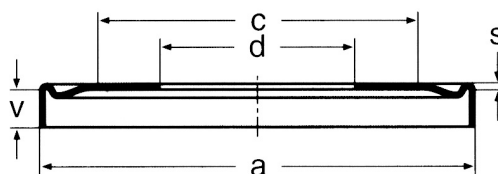

## TIPO AV - FISSAGGIO INTERNO

### COMPATIBILITÀ CUSCINETTI:

Serie 30200

d	D
mm	mm
15	35
17	40
20	47
25	52
30	62
35	72
40	80
45	85
50	90
55	100
60	110
65	120
70	125
75	130
80	140
85	150
90	160
95	170
100	180
105	190
110	200
120	215

a	c	d	s	v	Codice
mm	mm	mm	mm	mm	
34	27	15	0,3	2,1	30202AV
38	30	17	0,3	2,6	30203AV
45	36	20	0,3	3,6	30204AV
49	40	25	0,3	3,6	30205AV
60	47	30	0,3	3,6	30206AV
69,5	55	35	0,3	3,6	30207AV
77,5	61	40	0,3	4,1	30208AV
82	67	45	0,3	5,1	30209AV
87,5	71	50	0,3	5,1	30210AV
97	78	55	0,3	5,1	30211AV
106,5	93	60	0,5	5,1	30212AV
116,5	98	65	0,5	5,1	30213AV
121	98	70	0,5	5,6	30214AV
127	104	75	0,5	5,6	30215AV
136	110	80	0,5	6,6	30216AV
146	124	85	0,5	7,1	30217AV
156	125	90	0,5	7,1	30218AV
165	133	95	0,5	8,1	30219AV
175	140	100	0,5	8,6	30220AV
185	168	105	0,5	9,6	30221AV
195	175	110	0,5	9,6	30222AV
210	178	120	0,5	10,1	30224AV

## ANELLI NILOS

TIPO AV - FISSAGGIO INTERNO

<b>d</b>	<b>D</b>	<b>a</b>	<b>c</b>	<b>d</b>	<b>s</b>	<b>v</b>	<b>Codice</b>
<b>mm</b>	<b>mm</b>	<b>mm</b>	<b>mm</b>	<b>mm</b>	<b>mm</b>	<b>mm</b>	
130	230	220	178	130	0,5	10,6	30226AV
140	250	240	192	140	0,5	10,6	30228AV
150	270	260	208	150	0,5	12,1	30230AV
160	290	280	255	160	0,5	13,1	30232AV
170	310	300	260	170	0,5	15,2	30234AV
180	320	310	270	180	0,5	15,2	30236AV