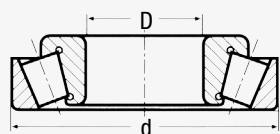

### COMPATIBILITÀ CUSCINETTI:

Serie 30200

d	D
mm	mm
15	35
17	40
20	47
25	52
30	62
35	72
40	80
45	85
50	90
55	100
60	110
65	120
70	125
75	130
80	140
85	150
90	160
95	170
100	180
105	190
110	200
120	215

a	c	d	s	v	Codice
mm	mm	mm	mm	mm	
34	27	15	0,3	2,1	30202AV
38	30	17	0,3	2,6	30203AV
45	36	20	0,3	3,6	30204AV
49	40	25	0,3	3,6	30205AV
60	47	30	0,3	3,6	30206AV
69,5	55	35	0,3	3,6	30207AV
77,5	61	40	0,3	4,1	30208AV
82	67	45	0,3	5,1	30209AV
87,5	71	50	0,3	5,1	30210AV
97	78	55	0,3	5,1	30211AV
106,5	93	60	0,5	5,1	30212AV
116,5	98	65	0,5	5,1	30213AV
121	98	70	0,5	5,6	30214AV
127	104	75	0,5	5,6	30215AV
136	110	80	0,5	6,6	30216AV
146	124	85	0,5	7,1	30217AV
156	125	90	0,5	7,1	30218AV
165	133	95	0,5	8,1	30219AV
175	140	100	0,5	8,6	30220AV
185	168	105	0,5	9,6	30221AV
195	175	110	0,5	9,6	30222AV
210	178	120	0,5	10,1	30224AV

## ANELLI NILOS

TIPO AV - FISSAGGIO INTERNO

<b>d</b>	<b>D</b>	<b>a</b>	<b>c</b>	<b>d</b>	<b>s</b>	<b>v</b>	<b>Codice</b>
<b>mm</b>	<b>mm</b>	<b>mm</b>	<b>mm</b>	<b>mm</b>	<b>mm</b>	<b>mm</b>	
130	230	220	178	130	0,5	10,6	30226AV
140	250	240	192	140	0,5	10,6	30228AV
150	270	260	208	150	0,5	12,1	30230AV
160	290	280	255	160	0,5	13,1	30232AV
170	310	300	260	170	0,5	15,2	30234AV
180	320	310	270	180	0,5	15,2	30236AV