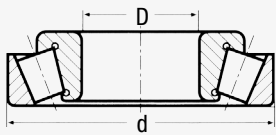

ANELLI NILOS

TIPO AV - FISSAGGIO INTERNO

COMPATIBILITÀ CUSCINETTI:

Serie 32000X

d	D
mm	mm
20	42
22	44
25	47
28	52
30	55
32	58
35	62
40	68
45	75
50	80
55	90
60	95
65	100
70	110
75	115
80	125
85	130
90	140
95	145
100	150
105	160
110	170

a	c	d	s	v	Codice
mm	mm	mm	mm	mm	
40,5	33	20	0,3	3,2	32004AV
43	36	22	0,3	3,7	320 22AV
46	39	25	0,3	3,7	32005AV
51	42	28	0,3	4,2	320 28AV
53,8	44	30	0,3	4,2	32006AV
56,5	47	32	0,3	4,2	320 32AV
60	53	35	0,3	4,2	32007AV
66,5	56	40	0,3	4,7	32008AV
73,5	63	45	0,3	4,7	32009AV
78,6	68	50	0,3	4,7	32010AV
88,4	76	55	0,3	5,7	32011AV
93,2	80	60	0,3	5,7	32012AV
98,4	86	65	0,3	5,7	32013AV
107,5	92	70	0,3	6,2	32014AV
113	98	75	0,5	6,2	32015AV
122,5	105	80	0,5	7,2	32016AV
128	110	85	0,5	7,2	32017AV
137	116	90	0,5	8,2	32018AV
142	122	95	0,5	8,2	32019AV
147	127	100	0,5	8,2	32020AV
156	133	105	0,5	9,2	32021AV
165,5	142	110	0,5	9,2	32022AV

ANELLI NILOS

TIPO AV - FISSAGGIO INTERNO

d	D	a	c	d	s	v	Codice
mm	mm	mm	mm	mm	mm	mm	
120	180	174,5	152	120	0,5	9,2	32024AV
130	200	195	175	130	0,5	11,3	32026AV
140	210	206	180	140	0,5	11,3	32028AV
150	225	220	198	150	0,5	12,3	32030AV
160	240	235	208	160	0,5	13,3	32032AV
170	260	255	235	170	0,5	14,8	32034AV
180	280	274	235	180	0,5	16,5	32036AV
190	290	280	255	190	0,5	16,8	32038AV
200	310	300	260	200	0,5	17,9	32040AV
220	340	330	290	220	0,5	19,9	32044AV
240	360	350	310	240	0,7	19,9	32048AV