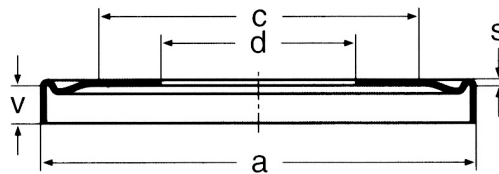

ANELLI NILOS

TIPO AV - FISSAGGIO INTERNO

COMPATIBILITÀ CUSCINETTI:

Serie 32000X

d	D
mm	mm
20	42
22	44
25	47
28	52
30	55
32	58
35	62
40	68
45	75
50	80
55	90
60	95
65	100
70	110
75	115
80	125
85	130
90	140
95	145
100	150
105	160
110	170

a	c	d	s	v	Codice
mm	mm	mm	mm	mm	
40,5	33	20	0,3	3,2	32004AV
43	36	22	0,3	3,7	320 22AV
46	39	25	0,3	3,7	32005AV
51	42	28	0,3	4,2	320 28AV
53,8	44	30	0,3	4,2	32006AV
56,5	47	32	0,3	4,2	320 32AV
60	53	35	0,3	4,2	32007AV
66,5	56	40	0,3	4,7	32008AV
73,5	63	45	0,3	4,7	32009AV
78,6	68	50	0,3	4,7	32010AV
88,4	76	55	0,3	5,7	32011AV
93,2	80	60	0,3	5,7	32012AV
98,4	86	65	0,3	5,7	32013AV
107,5	92	70	0,3	6,2	32014AV
113	98	75	0,5	6,2	32015AV
122,5	105	80	0,5	7,2	32016AV
128	110	85	0,5	7,2	32017AV
137	116	90	0,5	8,2	32018AV
142	122	95	0,5	8,2	32019AV
147	127	100	0,5	8,2	32020AV
156	133	105	0,5	9,2	32021AV
165,5	142	110	0,5	9,2	32022AV

ANELLI NILOS

TIPO AV - FISSAGGIO INTERNO

d	D	a	c	d	s	v	Codice
mm	mm	mm	mm	mm	mm	mm	
120	180	174,5	152	120	0,5	9,2	32024AV
130	200	195	175	130	0,5	11,3	32026AV
140	210	206	180	140	0,5	11,3	32028AV
150	225	220	198	150	0,5	12,3	32030AV
160	240	235	208	160	0,5	13,3	32032AV
170	260	255	235	170	0,5	14,8	32034AV
180	280	274	235	180	0,5	16,5	32036AV
190	290	280	255	190	0,5	16,8	32038AV
200	310	300	260	200	0,5	17,9	32040AV
220	340	330	290	220	0,5	19,9	32044AV
240	360	350	310	240	0,7	19,9	32048AV