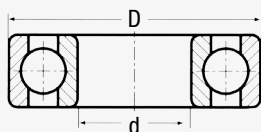

ANELLI NILOS

TIPO AV - FISSAGGIO INTERNO

COMPATIBILITÀ CUSCINETTI:

Serie 6400
Serie 20400

d	D
mm	mm
17	62
20	72
25	80
30	90
35	100
40	110
45	120
50	130
55	140
60	150
65	160
70	180
75	190
80	200
85	210
90	225
95	240
100	250

a	c	d	h	s	Codice
mm	mm	mm	mm	mm	
54	36	17	2,5	0,3	6403AV
62,2	51	20	2,5	0,3	6404AV
69	55	25	2,5	0,3	6405AV
77,8	61	30	3	0,3	6406AV
88	71	35	3	0,3	6407AV
94,8	75	40	3	0,3	6408AV
105,8	84	45	3	0,3	6409AV
115,8	95	50	3,5	0,3	6410AV
125,8	95	55	3,5	0,5	6411AV
133,5	100	60	3,5	0,5	6412AV
143,5	110	65	3,5	0,5	6413AV
162	123	70	3,5	0,5	6414AV
169	140	75	4	0,5	6415AV
180	140	80	4	0,5	6416AV
188	155	85	4	0,5	6417AV
199	165	90	4	0,5	6418AV
214	173	95	4	0,5	20419AV
229	183	100	4	0,5	20420AV