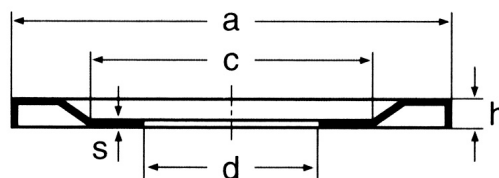

ANELLI NILOS

TIPO AV - FISSAGGIO INTERNO

COMPATIBILITÀ CUSCINETTI:

Serie 6400
Serie 20400

d	D
mm	mm
17	62
20	72
25	80
30	90
35	100
40	110
45	120
50	130
55	140
60	150
65	160
70	180
75	190
80	200
85	210
90	225
95	240
100	250

a	c	d	h	s	Codice
mm	mm	mm	mm	mm	
54	36	17	2,5	0,3	6403AV
62,2	51	20	2,5	0,3	6404AV
69	55	25	2,5	0,3	6405AV
77,8	61	30	3	0,3	6406AV
88	71	35	3	0,3	6407AV
94,8	75	40	3	0,3	6408AV
105,8	84	45	3	0,3	6409AV
115,8	95	50	3,5	0,3	6410AV
125,8	95	55	3,5	0,5	6411AV
133,5	100	60	3,5	0,5	6412AV
143,5	110	65	3,5	0,5	6413AV
162	123	70	3,5	0,5	6414AV
169	140	75	4	0,5	6415AV
180	140	80	4	0,5	6416AV
188	155	85	4	0,5	6417AV
199	165	90	4	0,5	6418AV
214	173	95	4	0,5	20419AV
229	183	100	4	0,5	20420AV