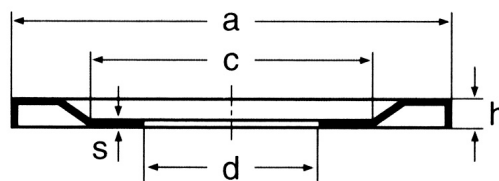

ANELLI NILOS

TIPO AV - FISSAGGIO INTERNO

COMPATIBILITÀ CUSCINETTI:

Serie 1300
 Serie 2300
 Serie 6300
 Serie 7300
 Serie 3300
 Serie NUP300
 Serie 20300
 Serie 21300
 Serie QJ300

d	D
mm	mm
10	35
12	37
15	42
17	47
20	52
25	62
30	72
35	80
40	90
45	100
50	110
55	120
60	130
65	140
70	150
75	160
80	170
85	180
90	190
95	200
100	215
105	225

a	c	d	h	s	Codice
mm	mm	mm	mm	mm	
30,6	20	10	2	0,3	6300AV
32,7	23	12	2	0,3	6301AV
36,5	26	15	2	0,3	6302AV
41,2	29	17	2	0,3	6303AV
44,8	33	20	2	0,3	6304AV
54,8	40	25	2,5	0,3	6305AV
64,8	48	30	2,5	0,3	6306AV
70,7	54	35	2,5	0,3	6307AV
80,5	60	40	3	0,3	6308AV
90,8	75	45	3	0,3	6309AV
98,9	80	50	3	0,3	6310AV
108	89	55	3	0,3	6311AV
117,5	95	60	3	0,3	6312AV
127,5	100	65	3,5	0,5	6313AV
137	110	70	3,5	0,5	6314AV
147	110	75	3,5	0,5	6315AV
157,5	130	80	3,5	0,5	6316AV
164	135	85	4	0,5	6317AV
174	140	90	4	0,5	6318AV
184	150	95	4	0,5	6319AV
199	165	100	4	0,5	6320AV
208	174	105	4	0,5	6321AV

ANELLI NILOS
TIPO AV - FISSAGGIO INTERNO

d	D	a	c	d	h	s	Codice
mm	mm	mm	mm	mm	mm	mm	
110	240	219	179	110	4	0,5	6322AV
120	260	239	190	120	4	0,5	6324AV
130	280	251	200	130	5	0,5	6326AV
140	300	267	220	140	5	0,5	6328AV
150	320	286	235	150	5	0,5	6330AV
160	340	314	260	160	5	0,5	6332AV
170	360	320	268	170	5	0,5	6334AV
180	380	335	280	180	5	0,5	6336AV
190	400	369	285	190	5,8	0,7	6338AV
200	420	369	285	200	5,3	0,7	6340AV
220	460	-	-	-	-	-	-