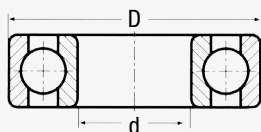

ANELLI NILOS

TIPO AV - FISSAGGIO INTERNO

COMPATIBILITÀ CUSCINETTI:

Serie 1300
 Serie 2300
 Serie 6300
 Serie 7300
 Serie 3300
 Serie NUP300
 Serie 20300
 Serie 21300
 Serie QJ300

d	D
mm	mm
10	35
12	37
15	42
17	47
20	52
25	62
30	72
35	80
40	90
45	100
50	110
55	120
60	130
65	140
70	150
75	160
80	170
85	180
90	190
95	200
100	215
105	225

a	c	d	h	s	Codice
mm	mm	mm	mm	mm	
30,6	20	10	2	0,3	6300AV
32,7	23	12	2	0,3	6301AV
36,5	26	15	2	0,3	6302AV
41,2	29	17	2	0,3	6303AV
44,8	33	20	2	0,3	6304AV
54,8	40	25	2,5	0,3	6305AV
64,8	48	30	2,5	0,3	6306AV
70,7	54	35	2,5	0,3	6307AV
80,5	60	40	3	0,3	6308AV
90,8	75	45	3	0,3	6309AV
98,9	80	50	3	0,3	6310AV
108	89	55	3	0,3	6311AV
117,5	95	60	3	0,3	6312AV
127,5	100	65	3,5	0,5	6313AV
137	110	70	3,5	0,5	6314AV
147	110	75	3,5	0,5	6315AV
157,5	130	80	3,5	0,5	6316AV
164	135	85	4	0,5	6317AV
174	140	90	4	0,5	6318AV
184	150	95	4	0,5	6319AV
199	165	100	4	0,5	6320AV
208	174	105	4	0,5	6321AV

ANELLI NILOS
TIPO AV - FISSAGGIO INTERNO

d	D	a	c	d	h	s	Codice
mm	mm	mm	mm	mm	mm	mm	
110	240	219	179	110	4	0,5	6322AV
120	260	239	190	120	4	0,5	6324AV
130	280	251	200	130	5	0,5	6326AV
140	300	267	220	140	5	0,5	6328AV
150	320	286	235	150	5	0,5	6330AV
160	340	314	260	160	5	0,5	6332AV
170	360	320	268	170	5	0,5	6334AV
180	380	335	280	180	5	0,5	6336AV
190	400	369	285	190	5,8	0,7	6338AV
200	420	369	285	200	5,3	0,7	6340AV
220	460	-	-	-	-	-	-