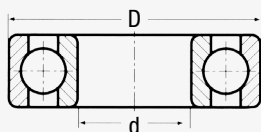

ANELLI NILOS

TIPO AV - FISSAGGIO INTERNO

COMPATIBILITÀ CUSCINETTI:

Serie 1200
 Serie 2200
 Serie 6200
 Serie 7200
 Serie 3200
 Serie NUP200
 Serie 20200
 Serie 22200
 Serie QJ200

d	D
mm	mm
10	30
12	32
15	35
17	40
20	47
25	52
30	62
35	72
40	80
45	85
50	90
55	100
60	110
65	120
70	125
75	130
80	140
85	150
90	160
95	170
100	180
105	190

a	c	d	h	s	Codice
mm	mm	mm	mm	mm	
27,5	18	10	1,8	0,3	6200AV
28,1	20	12	1,8	0,3	6201AV
31,8	22	15	2	0,3	6202AV
35,7	25	17	2	0,3	6203AV
41,2	29	20	2	0,3	6204AV
47	36	25	2,5	0,3	6205AV
56,2	44	30	2,5	0,3	6206AV
64,8	48	35	2,5	0,3	6207AV
72,7	57	40	3	0,3	6208AV
77,8	61	45	3	0,3	6209AV
82,8	67	50	3	0,3	6210AV
90,8	75	55	3	0,3	6211AV
100,8	85	60	3	0,3	6212AV
110,5	90	65	3	0,3	6213AV
115,8	95	70	3,5	0,3	6214AV
120,5	100	75	3,5	0,5	6215AV
129	106	80	3,5	0,5	6216AV
138,5	115	85	3,5	0,5	6217AV
148	124	90	3,5	0,5	6218AV
157,5	130	95	3,5	0,5	6219AV
167	135	100	4	0,5	6220AV
174	140	105	4	0,5	6221AV

ANELLI NILOS

TIPO AV - FISSAGGIO INTERNO

d	D	a	c	d	h	s	Codice
mm	mm	mm	mm	mm	mm	mm	
110	200	184	150	110	4	0,5	6222AV
120	215	199	165	120	4	0,5	6224AV
130	230	214	173	130	4	0,5	6226AV
140	250	229	183	140	4	0,5	6228AV
150	270	248	200	150	4	0,5	6230AV
160	290	267	220	160	5	0,5	6232AV
170	310	286	235	170	5	0,5	6234AV
180	320	295	237	180	5	0,5	6236AV
190	340	314	260	190	5	0,5	6238AV
200	360	335	280	200	5	0,5	6240AV
220	400	369	285	220	5,3	0,7	6244AV
240	440	390	345	240	5,3	0,7	6248AV
260	480	440	388	260	8	0,7	6252AV
300	540	-	-	-	-	-	-