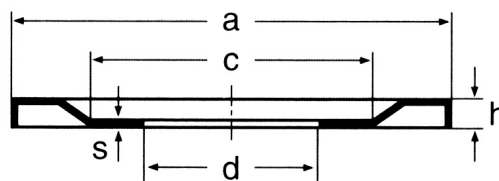

ANELLI NILOS

TIPO AV - FISSAGGIO INTERNO

COMPATIBILITÀ CUSCINETTI:

Serie 1200
 Serie 2200
 Serie 6200
 Serie 7200
 Serie 3200
 Serie NUP200
 Serie 20200
 Serie 22200
 Serie QJ200

d	D
mm	mm
10	30
12	32
15	35
17	40
20	47
25	52
30	62
35	72
40	80
45	85
50	90
55	100
60	110
65	120
70	125
75	130
80	140
85	150
90	160
95	170
100	180
105	190

a	c	d	h	s	Codice
mm	mm	mm	mm	mm	
27,5	18	10	1,8	0,3	6200AV
28,1	20	12	1,8	0,3	6201AV
31,8	22	15	2	0,3	6202AV
35,7	25	17	2	0,3	6203AV
41,2	29	20	2	0,3	6204AV
47	36	25	2,5	0,3	6205AV
56,2	44	30	2,5	0,3	6206AV
64,8	48	35	2,5	0,3	6207AV
72,7	57	40	3	0,3	6208AV
77,8	61	45	3	0,3	6209AV
82,8	67	50	3	0,3	6210AV
90,8	75	55	3	0,3	6211AV
100,8	85	60	3	0,3	6212AV
110,5	90	65	3	0,3	6213AV
115,8	95	70	3,5	0,3	6214AV
120,5	100	75	3,5	0,5	6215AV
129	106	80	3,5	0,5	6216AV
138,5	115	85	3,5	0,5	6217AV
148	124	90	3,5	0,5	6218AV
157,5	130	95	3,5	0,5	6219AV
167	135	100	4	0,5	6220AV
174	140	105	4	0,5	6221AV

ANELLI NILOS

TIPO AV - FISSAGGIO INTERNO

d	D	a	c	d	h	s	Codice
mm	mm	mm	mm	mm	mm	mm	
110	200	184	150	110	4	0,5	6222AV
120	215	199	165	120	4	0,5	6224AV
130	230	214	173	130	4	0,5	6226AV
140	250	229	183	140	4	0,5	6228AV
150	270	248	200	150	4	0,5	6230AV
160	290	267	220	160	5	0,5	6232AV
170	310	286	235	170	5	0,5	6234AV
180	320	295	237	180	5	0,5	6236AV
190	340	314	260	190	5	0,5	6238AV
200	360	335	280	200	5	0,5	6240AV
220	400	369	285	220	5,3	0,7	6244AV
240	440	390	345	240	5,3	0,7	6248AV
260	480	440	388	260	8	0,7	6252AV
300	540	-	-	-	-	-	-