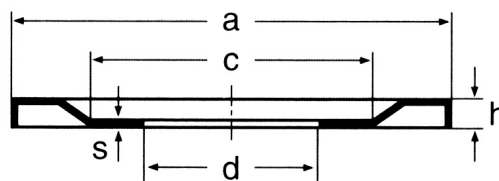

ANELLI NILOS

TIPO AV - FISSAGGIO INTERNO

COMPATIBILITÀ CUSCINETTI:

Serie 16000
Serie 6000

d	D
mm	mm
10	26
12	28
15	32
17	35
20	42
25	47
30	55
35	62
40	68
45	75
50	80
55	90
60	95
65	100
70	110
75	115
80	125
85	130
90	140
95	145
100	150
105	160

a	c	d	h	s	Codice
mm	mm	mm	mm	mm	
23,5	15	10	1,8	0,3	6000AV
25,5	17	12	1,8	0,3	6001AV
29,5	21	15	2	0,3	6002AV
32,7	24	17	2	0,3	6003AV
37,8	28	20	2	0,3	6004AV
43,7	34	25	2,5	0,3	6005AV
50	40	30	2,5	0,3	6006AV
56,2	44	35	2,5	0,3	6007AV
62,2	51	40	2,5	0,3	6008AV
69,7	56	45	2,5	0,3	6009AV
74,6	61	50	2,5	0,3	6010AV
83,5	67	55	3	0,3	6011AV
88	71	60	3	0,3	6012AV
93,5	78	65	3	0,3	6013AV
103	83	70	3	0,3	6014AV
108	89	75	3	0,3	6015AV
117,5	95	80	3	0,3	6016AV
123	104	85	3,5	0,5	6017AV
129	106	90	3,5	0,5	6018AV
137	110	95	3,5	0,5	6019AV
142	117	100	3,5	0,5	6020AV
148	124	105	3,5	0,5	6021AV

ANELLI NILOS
TIPO AV - FISSAGGIO INTERNO

d	D	a	c	d	h	s	Codice
mm	mm	mm	mm	mm	mm	mm	
110	170	157,5	130	110	3,5	0,5	6022AV
120	180	169	140	120	4	0,5	6024AV
130	200	188	155	130	4	0,5	6026AV
140	210	199	165	140	4	0,5	6028AV
150	225	214	173	150	4	0,5	6030AV
160	240	229	183	160	4	0,5	6032AV
170	260	248	200	170	4	0,5	6034AV
180	280	267	220	180	5	0,5	6036AV
190	290	275	220	190	5	0,5	6038AV
200	310	286	235	200	5	0,5	6040AV
220	340	314	260	220	5	0,5	6044AV
240	360	335	280	240	5	0,5	6048AV
260	400	369	285	260	5,3	0,7	6052AV
280	420	390	345	280	5,3	0,7	6056AV
300	460	440	388	300	8	0,7	6060AV
320	480	440	388	320	8	0,7	6064AV
340	520	-	-	-	-	-	-