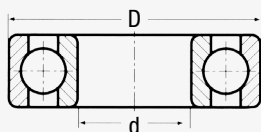

ANELLI NILOS

TIPO AV - FISSAGGIO INTERNO

COMPATIBILITÀ CUSCINETTI:

Serie 16000
Serie 6000

d	D
mm	mm
10	26
12	28
15	32
17	35
20	42
25	47
30	55
35	62
40	68
45	75
50	80
55	90
60	95
65	100
70	110
75	115
80	125
85	130
90	140
95	145
100	150
105	160

a	c	d	h	s	Codice
mm	mm	mm	mm	mm	
23,5	15	10	1,8	0,3	6000AV
25,5	17	12	1,8	0,3	6001AV
29,5	21	15	2	0,3	6002AV
32,7	24	17	2	0,3	6003AV
37,8	28	20	2	0,3	6004AV
43,7	34	25	2,5	0,3	6005AV
50	40	30	2,5	0,3	6006AV
56,2	44	35	2,5	0,3	6007AV
62,2	51	40	2,5	0,3	6008AV
69,7	56	45	2,5	0,3	6009AV
74,6	61	50	2,5	0,3	6010AV
83,5	67	55	3	0,3	6011AV
88	71	60	3	0,3	6012AV
93,5	78	65	3	0,3	6013AV
103	83	70	3	0,3	6014AV
108	89	75	3	0,3	6015AV
117,5	95	80	3	0,3	6016AV
123	104	85	3,5	0,5	6017AV
129	106	90	3,5	0,5	6018AV
137	110	95	3,5	0,5	6019AV
142	117	100	3,5	0,5	6020AV
148	124	105	3,5	0,5	6021AV

ANELLI NILOS
TIPO AV - FISSAGGIO INTERNO

d	D	a	c	d	h	s	Codice
mm	mm	mm	mm	mm	mm	mm	
110	170	157,5	130	110	3,5	0,5	6022AV
120	180	169	140	120	4	0,5	6024AV
130	200	188	155	130	4	0,5	6026AV
140	210	199	165	140	4	0,5	6028AV
150	225	214	173	150	4	0,5	6030AV
160	240	229	183	160	4	0,5	6032AV
170	260	248	200	170	4	0,5	6034AV
180	280	267	220	180	5	0,5	6036AV
190	290	275	220	190	5	0,5	6038AV
200	310	286	235	200	5	0,5	6040AV
220	340	314	260	220	5	0,5	6044AV
240	360	335	280	240	5	0,5	6048AV
260	400	369	285	260	5,3	0,7	6052AV
280	420	390	345	280	5,3	0,7	6056AV
300	460	440	388	300	8	0,7	6060AV
320	480	440	388	320	8	0,7	6064AV
340	520	-	-	-	-	-	-