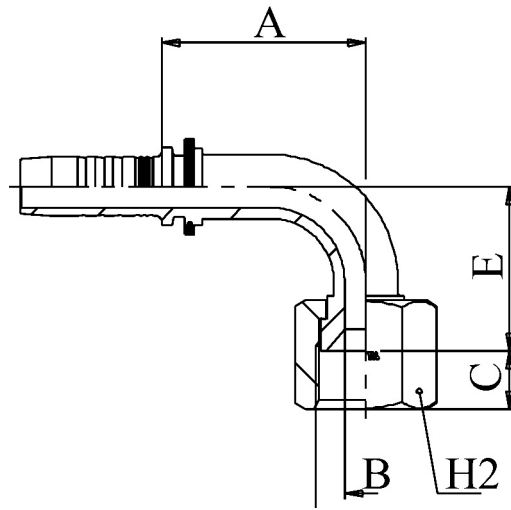

## FEMMINA JIC 90° SVASATURA 37° SAE J516/J514 - PK90E

Filetto		Ø Interno tubo		Codice
Ø inch	per "	mm	inch	
7/16	- 20	4	3/16"	PK90E7/16DN4
7/16	- 20	6	1/4"	PK90E7/16DN6
1/2	- 20	6	1/4"	PK90E1/2DN6
1/2	- 20	8	5/16"	PK90E1/2DN8
9/16	- 18	6	1/4"	PK90E9/16DN6
9/16	- 18	8	5/16"	PK90E9/16DN8
9/16	- 18	10	3/8"	PK90E9/16DN10
9/16	- 18	13	1/2"	PK90E9/16DN13
3/4	- 16	10	3/8"	PK90E3/4DN10
3/4	- 16	13	1/2"	PK90E3/4DN13
7/8	- 14	10	3/8"	PK90E7/8DN10
7/8	- 14	13	1/2"	PK90E7/8DN13
7/8	- 14	16	5/8"	PK90E7/8DN16
7/8	- 14	19	3/4"	PK90E7/8DN19
1 1/16	- 12	13	1/2"	PK90E11/16DN13
1 1/16	- 12	16	5/8"	PK90E11/16DN16
1 1/16	- 12	19	3/4"	PK90E11/16DN19
1 3/16	- 12	19	3/4"	PK90E13/16DN19
1 5/16	- 12	19	3/4"	PK90E15/16DN19
1 5/16	- 12	25	1"	PK90E15/16DN25
1 5/8	- 12	25	1"	PK90E15/8DN25
1 5/8	- 12	32	1.1/4"	PK90E15/8DN32
1 7/8	- 12	32	1.1/4"	PK90E17/8DN32
1 7/8	- 12	40	1.1/2"	PK90E17/8DN40
2 1/2	- 12	50	2"	PK90E21/2DN50