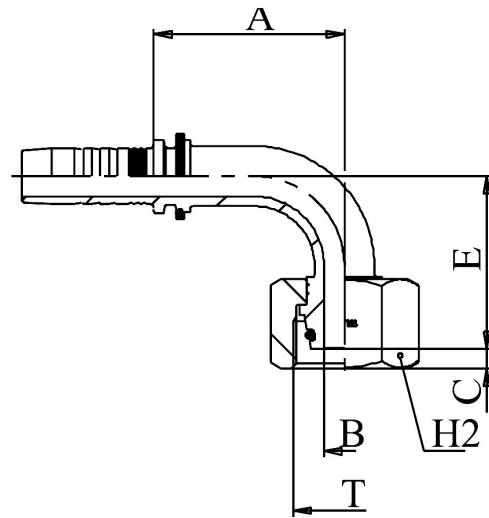

RACCORDI A PRESSURE

FEMMINA METRICA 90° CONO 24° O'RING SERIE LEGGERA - DIN 20066/3865 - PFK90

Filetto		Ø Interno tubo		Ø L PIPE	Codice
Ø inch	passo	mm	inch	mm	
12	x 1,5	4	3/16"	6	PFK9012DN4
12	x 1,5	6	1/4"	6	PFK9012DN6
14	x 1,5	6	1/4"	8	PFK9014DN6
16	x 1,5	6	1/4"	10	PFK9016DN6
16	x 1,5	8	5/16"	10	PFK9016DN8
16	x 1,5	10	3/8"	10	PFK9016DN10
18	x 1,5	6	1/4"	12	PFK9018DN6
18	x 1,5	8	5/16"	12	PFK9018DN8
18	x 1,5	10	3/8"	12	PFK9018DN10
22	x 1,5	10	3/8"	15	PFK9022DN10
22	x 1,5	13	1/2"	15	PFK9022DN13
26	x 1,5	16	5/8"	18	PFK9026DN16
30	x 2,0	16	5/8"	22	PFK9030DN16
30	x 2,0	19	3/4"	22	PFK9030DN19
36	x 2,0	25	1"	28	PFK9036DN25
45	x 2,0	32	1.1/4"	35	PFK9045DN32
52	x 2,0	40	1.1/2"	42	PFK9052DN40