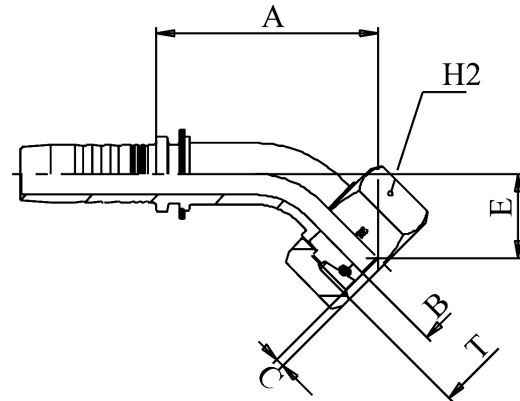

## FEMMINA METRICA 45° CONO 24° O'RING SERIE LEGGERA - DIN 20066/3865 - PFK45

Filetto		Ø Interno tubo		Ø L PIPE	Codice
Ø mm	passo	mm	inch	mm	
14	x 1,5	6	1/4"	8	PFK4514DN6
16	x 1,5	6	1/4"	10	PFK4516DN6
16	x 1,5	8	5/16"	10	PFK4516DN8
16	x 1,5	10	3/8"	10	PFK4516DN10
18	x 1,5	8	5/16"	12	PFK4518DN8
18	x 1,5	10	3/8"	12	PFK4518DN10
22	x 1,5	10	3/8"	15	PFK4522DN10
22	x 1,5	13	1/2"	15	PFK4522DN13
26	x 1,5	16	5/8"	18	PFK4526DN16
30	x 2.0	19	3/4"	22	PFK4530DN19
36	x 2.0	25	1"	28	PFK4536DN25
45	x 2.0	32	1.1/4"	35	PFK4545DN32
52	x 2.0	40	1.1/2"	42	PFK4552DN40