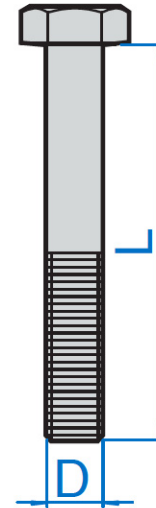

COLLARI PI.EFFE.CI STANDARD

VITE TESTA ESAGONALE PER PIASTRA SUPERIORE

Taglia	D	L	Codice
	mm	mm	
1-2	6	30	CLVE1
3	6	35	CLVE3
4	6	40	CLVE4
5	6	45	CLVE5
6	6	60	CLVE6
7	6	70	CLVE7
8	6	100	CLVE8
9	6	125	CLVE9