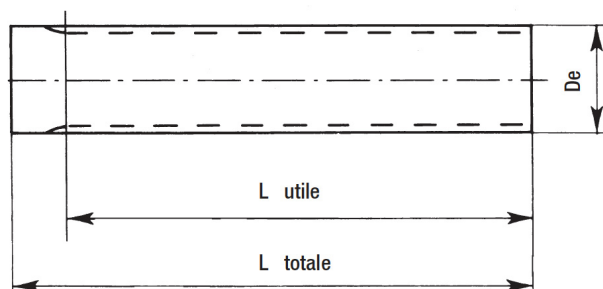

BARRE DENTATE PER CINGHIE POSITIVE IN POLLICI

PASSO MXL (0.080", 2.032mm)

Materiale

AC = ACCIAIO

AL = ALLUMINIO

N°Denti	De mm	L Utile mm	L Tot mm	Materiale	Codice
12	7.26	50	75	AL	MXL12
14	8.56	50	75	AL	MXL14
15	9.19	50	75	AL	MXL15
16	9.83	50	75	AL	MXL16
18	11.12	50	75	AL	MXL18
20	12.42	90	120	AL	MXL20
22	13.72	125	140	AL	MXL22
24	15.01	125	140	AL	MXL24
25	15.67	125	140	AL	MXL25
26	16.31	125	140	AL	MXL26
28	17.60	125	140	AL	MXL28
30	18.90	125	140	AL	MXL30
32	20.19	125	140	AL	MXL32
34	21.49	125	140	AL	MXL34
36	22.78	132	140	AL	MXL36
38	24.08	132	140	AL	MXL38
40	25.37	132	140	AL	MXL40
42	26.67	140	140	AL	MXL42
44	27.94	140	140	AL	MXL44
45	28.60	140	140	AL	MXL45
48	30.53	140	140	AL	MXL48
50	31.83	140	140	AL	MXL50
60	38.30	160	160	AL	MXL60
70	44.78	160	160	AL	MXL70
72	46.05	160	160	AL	MXL72