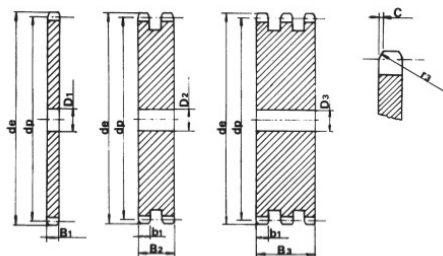

CORONE

1/2" x 5/16"
per catene a rulli secondo
DIN 8187 - ISO/R 606

R. Garotti & F. gliò s.r.l.

CORONA

RAGGIO DENTE r_3	13	mm
LARGHEZZA RAGGIO C	1.3	mm
LARGHEZZA DENTE CORONA B_1	7.2	mm
LARGHEZZA DENTE CORONA b_1	7	mm
LARGHEZZA DENTE CORONA B_2	21	mm
LARGHEZZA DENTE CORONA B_3	34.9	mm