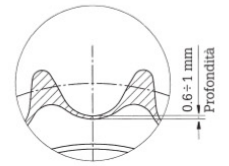

# PIGNONI SEMPLICI INOX

**3/4" x 7/16"**

per catene a rulli secondo  
DIN 8187 - ISO/R 606

MATERIALE: ACCIAIO INOX AISI 304 L

PASSO

Z	12	13	15	16	17	18	19	20	21	23	25	30
de	81.50	87.50	99.80	105.50	111.50	118.00	124.20	129.70	136.00	149.00	160.00	-
dp	73.61	79.59	91.63	97.65	103.67	109.71	115.75	121.78	127.82	139.90	152.00	-
dm	52.00	58.00	70.00	75.00	80.00	80.00	80.00	80.00	90.00	90.00	90.00	-
D1	14.00	16.00	16.00	16.00	16.00	16.00	16.00	16.00	20.00	20.00	20.00	-
A	35.00	35.00	35.00	35.00	35.00	35.00	35.00	35.00	40.00	40.00	40.00	-