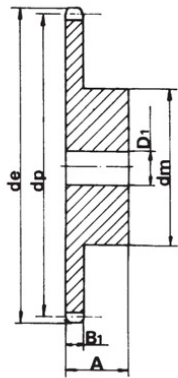

# PIGNONI SEMPLICI INOX

**3/4" x 7/16"**

per catene a rulli secondo  
DIN 8187 - ISO/R 606

MATERIALE: ACCIAIO INOX AISI 304 L

PASSO

Z	12	13	15	16	17	18	19	20	21	23	25	30
de	81.50	87.50	99.80	105.50	111.50	118.00	124.20	129.70	136.00	149.00	160.00	-
dp	73.61	79.59	91.63	97.65	103.67	109.71	115.75	121.78	127.82	139.90	152.00	-
dm	52.00	58.00	70.00	75.00	80.00	80.00	80.00	80.00	90.00	90.00	90.00	-
D1	14.00	16.00	16.00	16.00	16.00	16.00	16.00	16.00	20.00	20.00	20.00	-
A	35.00	35.00	35.00	35.00	35.00	35.00	35.00	35.00	40.00	40.00	40.00	-