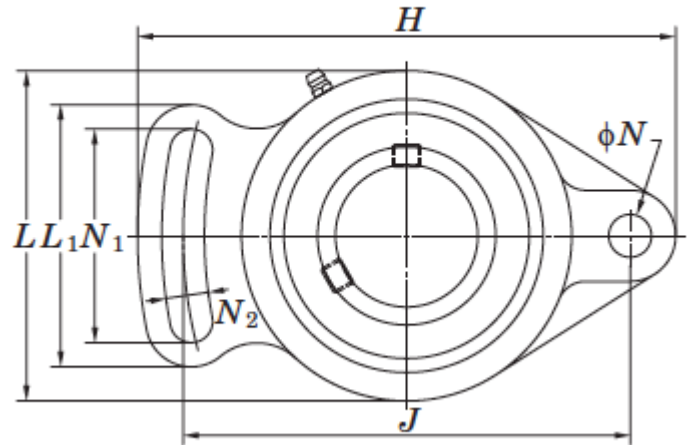

SOPPORTI IN GHISA

UCFA - FISSAGGIO SULL'ALBERO A GRANI

FYH

\emptyset albero	J	H	N	Codice
mm	mm	mm	mm	
12	78	98	10	UCFA201
15	78	98	10	UCFA202
17	78	98	10	UCFA203
20	78	98	10	UCFA204
25	98	124	11	UCFA205
30	117	141	11	UCFA206
35	130	155	13	UCFA207
40	144	171	13	UCFA208
45	148	179	15	UCFA209
50	157	189	15	UCFA210
55	184	216	16	UCFA211