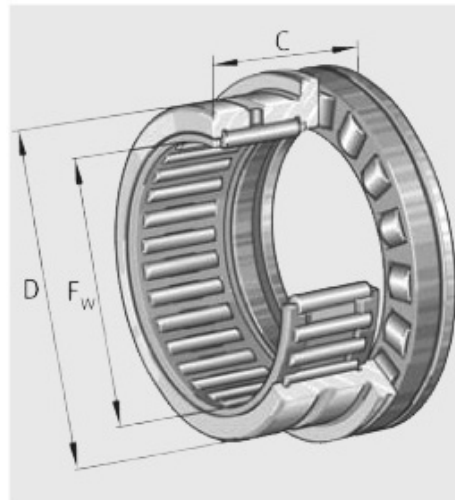

CUSCINETTI COMBINATI RADIO/ASSIALI RADIALI A RULLINI E ASSIALI A RULLI CILINDRICI

NKXR, NKXR..-Z

Fw	D	C	X-Life	Peso	Codice
mm	mm	mm		g	
15	24	23	XL	45	NKXR15-Z
20	30	30	XL	84	NKXR20-Z
30	42	30	XL	141	NKXR30-Z
35	47	30	XL	165	NKXR35-Z
40	52	32	XL	204	NKXR40
40	52	32	XL	214	NKXR40-Z
45	58	32	XL	260	NKXR45-Z
50	62	35	XL	288	NKXR50-Z