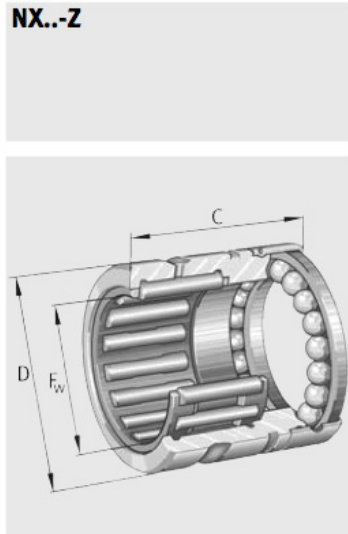

# CUSCINETTI COMBINATI RADIO/ASSIALI RADIALI A RULLINI E ASSIALI A SFERE

Fw	D	C	X-Life	Peso	Codice
mm	mm	mm		g	
10	19	18	XL	25	NX10-Z
10	19	23	XL	36	NKX10-Z-TV
12	21	18	XL	28	NX12-Z
12	21	23	XL	40	NKX12-Z
15	24	23	XL	47	NKX15-Z
17	26	25	XL	55	NKX17-Z
20	30	28	XL	68	NX20-Z
20	30	30	XL	83	NKX20
20	30	30	XL	90	NKX20-Z
25	37	30	XL	115	NX25-Z
25	37	30	XL	132	NKX25-Z
30	42	30	XL	141	NKX30
30	42	30	XL	148	NKX30-Z
35	47	30	XL	163	NKX35
35	47	30	XL	168	NKX35-Z
40	52	32	XL	208	NKX40-Z
45	58	32	XL	265	NKX45-Z
50	62	35	XL	300	NKX50-Z
60	72	40	XL	360	NKX60
60	72	40	XL	380	NKX60-Z
70	85	40	XL	520	NKX70-Z