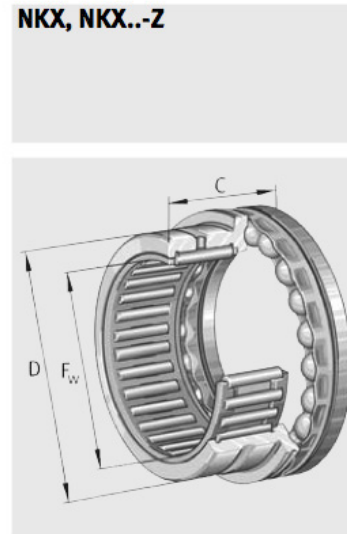

# CUSCINETTI COMBINATI RADIO/ASSIALI RADIALI A RULLINI E ASSIALI A SFERE

Fw	D	C	X-Life	Peso	Codice
mm	mm	mm		g	
10	19	18	XL	25	NX10-Z
10	19	23	XL	36	NKX10-Z-TV
12	21	18	XL	28	NX12-Z
12	21	23	XL	40	NKX12-Z
15	24	23	XL	47	NKX15-Z
17	26	25	XL	55	NKX17-Z
20	30	28	XL	68	NX20-Z
20	30	30	XL	83	NKX20
20	30	30	XL	90	NKX20-Z
25	37	30	XL	115	NX25-Z
25	37	30	XL	132	NKX25-Z
30	42	30	XL	141	NKX30
30	42	30	XL	148	NKX30-Z
35	47	30	XL	163	NKX35
35	47	30	XL	168	NKX35-Z
40	52	32	XL	208	NKX40-Z
45	58	32	XL	265	NKX45-Z
50	62	35	XL	300	NKX50-Z
60	72	40	XL	360	NKX60
60	72	40	XL	380	NKX60-Z
70	85	40	XL	520	NKX70-Z