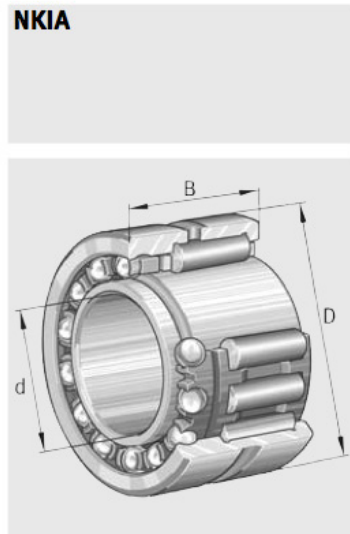

CUSCINETTI COMBINATI RADIO/ASSIALI

RADIALI A RULLINI E ASSIALI A SFERE A CONTATTO OBLIQUO

d	D	B	X-Life	Peso	Codice
mm	mm	mm		g	
12	24	16	XL	40	NKIA5901
12	24	17,5	XL	43	NKIB5901
15	28	18	XL	50	NKIA5902
15	28	20	XL	52	NKIB5902
17	30	18	XL	56	NKIA5903
17	30	20	XL	58	NKIB5903
20	37	23	XL	103	NKIA5904
20	37	25	XL	107	NKIB5904
22	39	25	XL	122	NKIB59/22
25	42	23	XL	130	NKIA5905
25	42	25	XL	134	NKIB5905
30	47	23	XL	147	NKIA5906
30	47	25	XL	151	NKIB5906
35	55	27	XL	243	NKIA5907
35	55	30	XL	247	NKIB5907
40	62	30	XL	315	NKIA5908
40	62	34	XL	320	NKIB5908
45	68	30	XL	375	NKIA5909
45	68	34	XL	380	NKIB5909
50	72	30	XL	380	NKIA5910
50	72	34	XL	385	NKIB5910
55	80	38	XL	555	NKIB5911
60	85	38	XL	595	NKIB5912
65	90	38	XL	640	NKIB5913
70	100	45	XL	985	NKIB5914