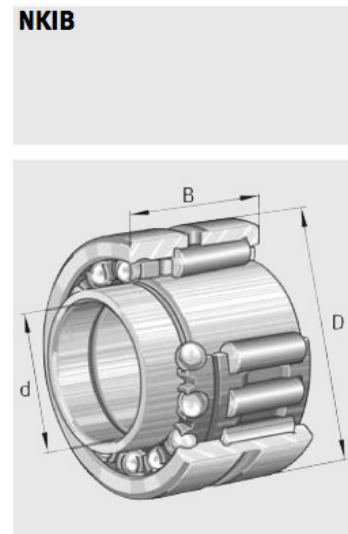

CUSCINETTI COMBINATI RADIO/ASSIALI

RADIALI A RULLINI E ASSIALI A SFERE A CONTATTO OBLIQUO

d	D	B	X-Life	Peso	Codice
mm	mm	mm		g	
12	24	16	XL	40	NKIA5901
12	24	17,5	XL	43	NKIB5901
15	28	18	XL	50	NKIA5902
15	28	20	XL	52	NKIB5902
17	30	18	XL	56	NKIA5903
17	30	20	XL	58	NKIB5903
20	37	23	XL	103	NKIA5904
20	37	25	XL	107	NKIB5904
22	39	25	XL	122	NKIB59/22
25	42	23	XL	130	NKIA5905
25	42	25	XL	134	NKIB5905
30	47	23	XL	147	NKIA5906
30	47	25	XL	151	NKIB5906
35	55	27	XL	243	NKIA5907
35	55	30	XL	247	NKIB5907
40	62	30	XL	315	NKIA5908
40	62	34	XL	320	NKIB5908
45	68	30	XL	375	NKIA5909
45	68	34	XL	380	NKIB5909
50	72	30	XL	380	NKIA5910
50	72	34	XL	385	NKIB5910
55	80	38	XL	555	NKIB5911
60	85	38	XL	595	NKIB5912
65	90	38	XL	640	NKIB5913
70	100	45	XL	985	NKIB5914